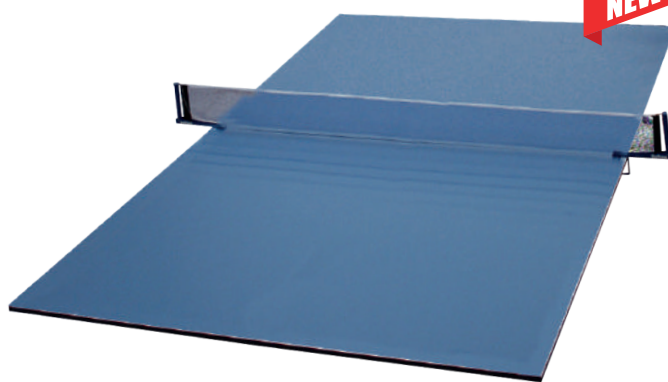

KIT MESA BÁSICO

BASIC TABLE KIT
KIT TABLE BASIC

Tableros tenis de mesa de 19 mm.
(soporte, red, 2 palas P050 y caja 6 pelotas).
Medidas: 274 x 150 cm.

REF: 0007163