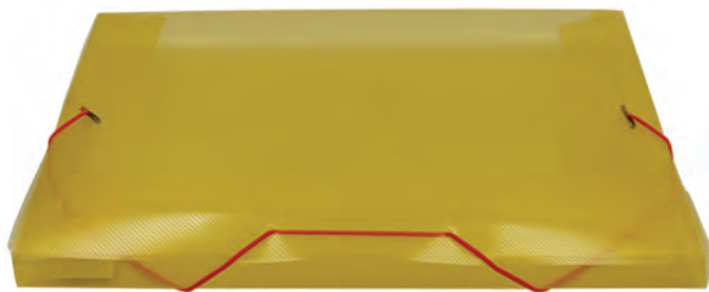

LIBRERÍA

①

②

③

1 PORTADOCUMENTOS TARES

TARES DOCUMENT FOLDER
PORTA-DOCUMENTS TARES

Colores: Naranja, azul, rojo, transparente.

REFERENCIAS:

Transparente J600700

Rojo J600703

Naranja J600707

Azul J600710

2 PORTADOCUMENTOS AURIGA

AURIGA DOCUMENT FOLDER
PORTA-DOCUMENTS AURIGA

Colores: Verde, rojo, naranja.

REFERENCIAS:

Rojo J9600603

Verde J9600604

Naranja J9600607

3 PORTAFOLIOS SIRIO

SIRIO BRIEFCASE
PORTA-DOCUMENTS SIRIO

Colores: Gris, negro, verde.

REFERENCIAS:

Negro J9600402

4

5

ESTUCHE ZAPAZAPA CASE
TROUSSE ZAPA

Incluye 30 block notas.
Colores: Naranja, verde, azul royal,
transparente.

REFERENCIAS:*Verde J9683804**Naranja J9683807**Azul royal J9683810*

5

6 ARCHIVADOR A4

Grosor 5 cm y 7.5 cm.
Fabricado en ABS súper resistente e higiénico.